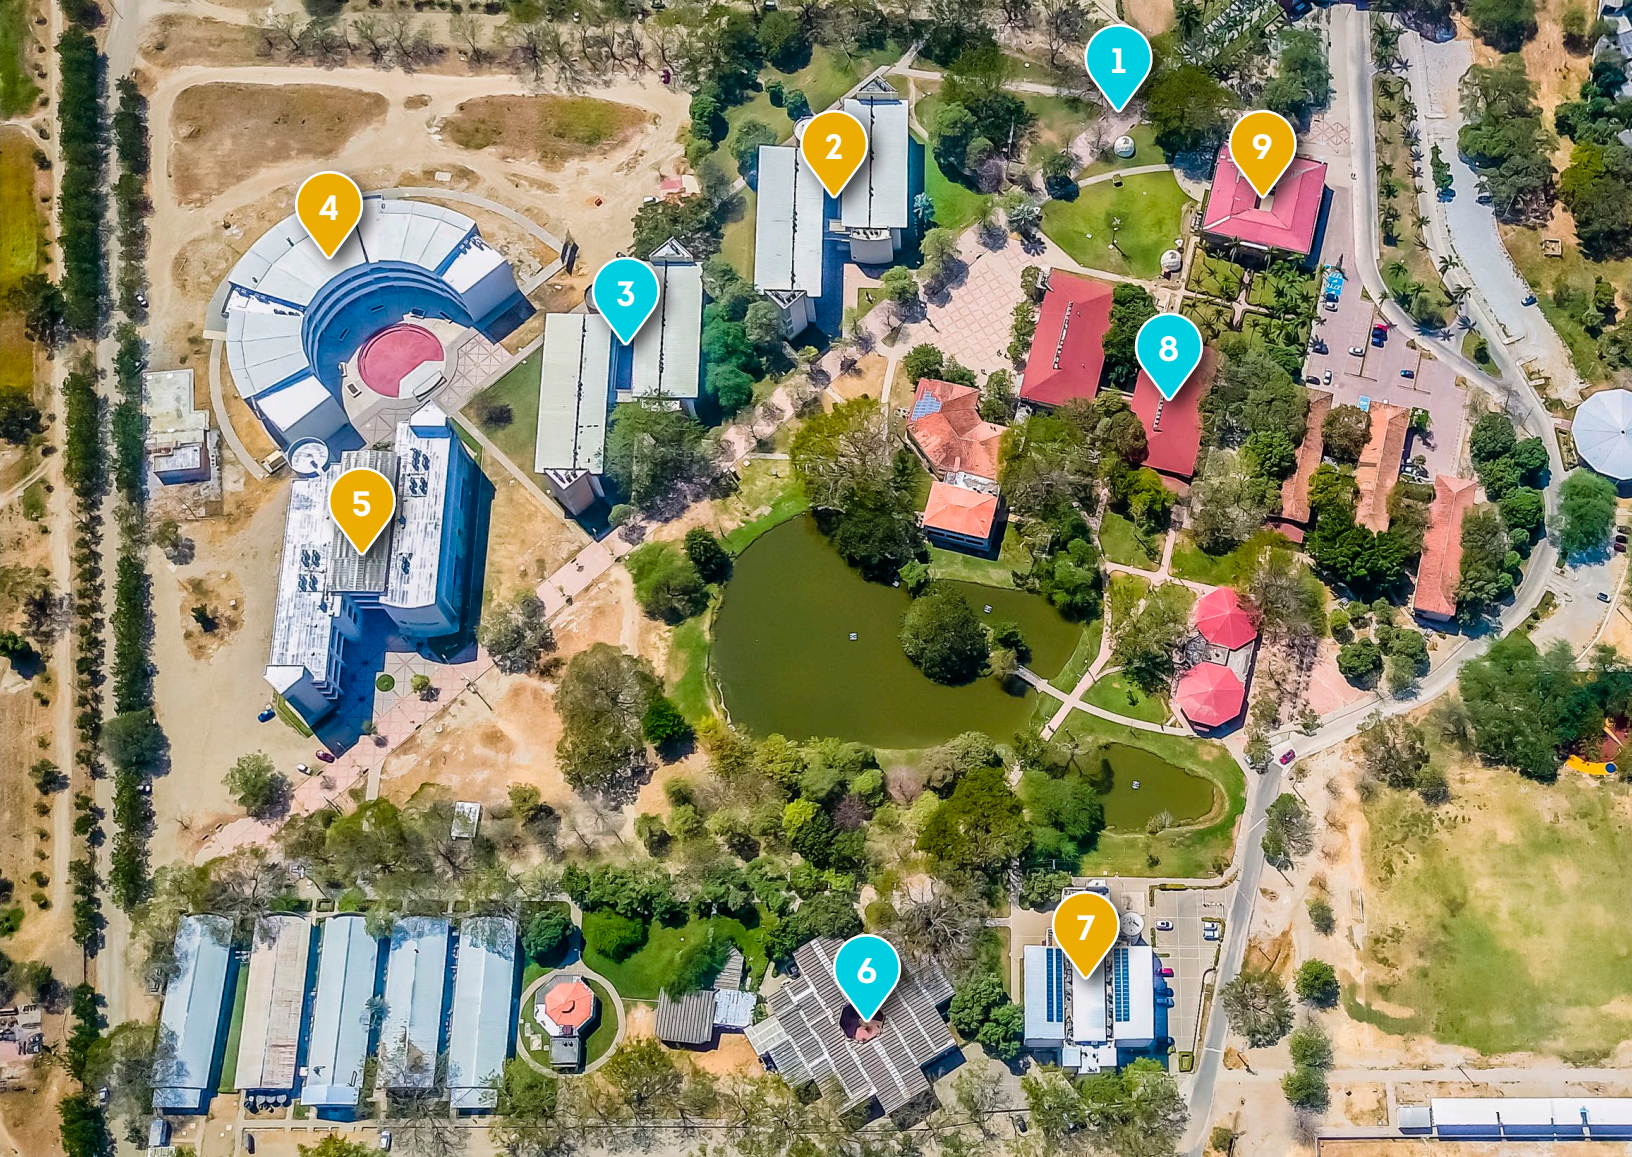

3023625104 / 3042712802

PUNTOS DE REFERENCIA

1 | Entrada Principal

2 | Sierra Nevada

3 | Ciénaga Grande

4 | Bienestar Universitario
Teatrino

5 | Mar Caribe
Auditorio Neguanje
Auditorio Playa Grande

6 | Bloque 8

7 | Edificio Docente

8 | Auditorio Julio Otero

9 | Bloque administrativo
Auditorio Roque Morelli

Doctorado en
Educación
Interculturalidad
y Territorio